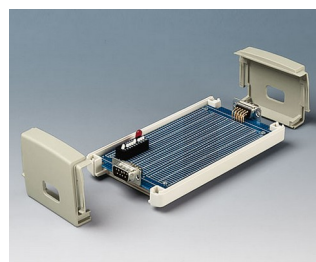

## 通用塑料机盒

OKW 的 TOPTEC 特级机盒配备有双端接口，其超出机盒实际宽度。不再需要将连接器安装到盒壁并用电缆与电路板连接。

- 具备室内应用的美观设计，桌面或墙壁应用
- 经济实惠、无螺钉机盒组装
- 下盒侧面开放式设计，提供方便快捷的组装
- 由于端面可拆卸，使电子设备和接口首次达到作为预安装完毕的整包
- 选择广泛的 28 款机盒类型
- F 型带扁平上盒
- H 型带较高上盒
- 无或带通风槽的可拆卸端面部件用于散热或扩音
- 通过隐藏的挂墙卡固结构，达到最佳的墙壁安装无需拆卸机盒
- 可高效安装在 DIN 标准导轨上
- 防护等级 IP 40
- 操作面板凹陷，用于保护膜键盘
- 固定柱用于固定电路板和元器件