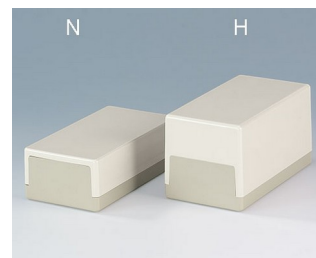

## 普通塑料机盒

OKW- Flat-Pack Case 扁平机盒是一款非常经济实惠的用于封装电子产品的机盒。

- 具备不同的尺寸、高度和类型的桌式和墙挂机盒
- 下盒侧面敞开，特别方便所有装配和服务工作
- 提供较低上盒 (N) 和较高上盒 (H) 款式
- 带手柄的类型易于倾斜放置或舒适携带
- 提供带通风槽部件利于强发热件的散热 (189L)
- 提供带有音槽的顶部部件适合用于发音的小机盒 (120 S)
- A 型适合铝前面板应用; 加高的机盒边框保护操作件和字标
- 防护等级 IP 40 (无槽)
- 固定柱用于固定电路板和元器件