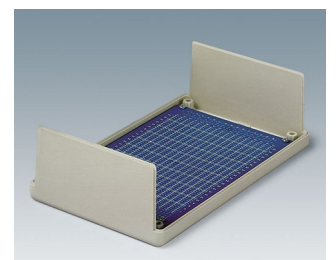

## 普通塑料机盒

OKW- Flat-Pack Case 扁平机盒是一款非常经济实惠的用于封装电子产品的机盒。

- 具备不同的尺寸、高度和类型的桌式和墙挂机盒
- 下盒侧面敞开，特别方便所有装配和服务工作
- 提供较低上盒 (N) 和较高上盒 (H) 款式
- 带手柄的类型易于倾斜放置或舒适携带
- 提供带通风槽部件利于强发热件的散热 (189L)
- 提供带有音槽的顶部部件适合用于发音的小机盒 (120 S)
- A 型适合铝前面板应用; 加高的机盒边框保护操作件和字标
- 防护等级 IP 40 (无槽)
- 固定柱用于固定电路板和元器件