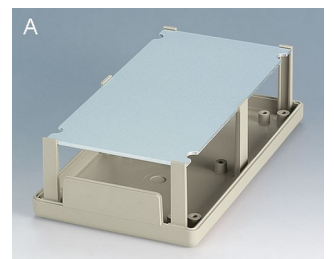

## 普通塑料机盒

OKW- Flat-Pack Case 扁平机盒是一款非常经济实惠的用于封装电子产品的机盒。

- 具备不同的尺寸、高度和类型的桌式和墙挂机盒
- 下盒侧面敞开，特别方便所有装配和服务工作
- 提供较低上盒 (N) 和较高上盒 (H) 款式
- 带手柄的类型易于倾斜放置或舒适携带
- 提供带通风槽部件利于强发热件的散热 (189L)
- 提供带有音槽的顶部部件适合用于发音的小机盒 (120 S)
- A 型适合铝前面板应用; 加高的机盒边框保护操作件和字标
- 防护等级 IP 40 (无槽)
- 固定柱用于固定电路板和元器件