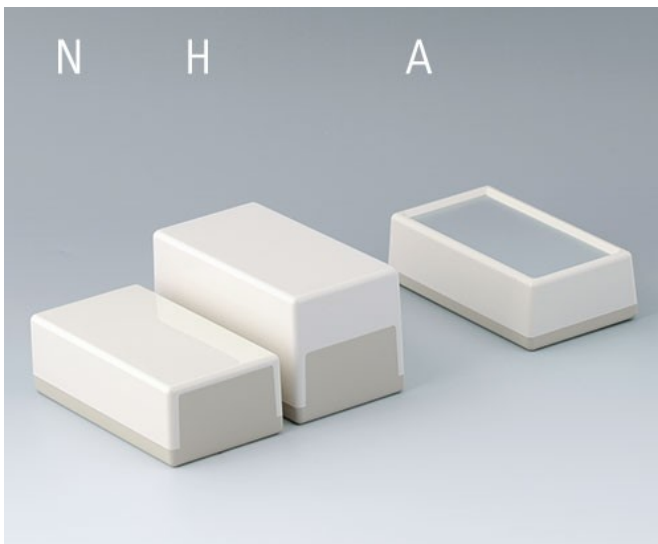

## 普通塑料机盒

OKW- Flat-Pack Case 扁平机盒是一款非常经济实惠的用于封装电子产品的机盒。

- 具备不同的尺寸、高度和类型的桌式和墙挂机盒
- 下盒侧面敞开，特别方便所有装配和服务工作
- 提供较低上盒 (N) 和较高上盒 (H) 款式
- 带手柄的类型易于倾斜放置或舒适携带
- 提供带通风槽部件利于强发热件的散热 (189L)
- 提供带有音槽的顶部部件适合用于发音的小机盒 (120 S)
- A 型适合铝前面板应用; 加高的机盒边框保护操作件和字标
- 防护等级 IP 40 (无槽)
- 固定柱用于固定电路板和元器件