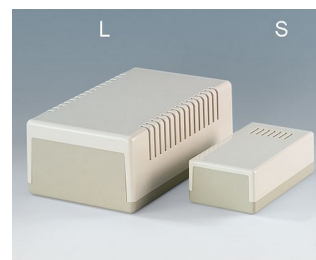

## 普通塑料机盒

OKW- Flat-Pack Case 扁平机盒是一款非常经济实惠的用于封装电子产品的机盒。

- 具备不同的尺寸、高度和类型的桌式和墙挂机盒
- 下盒侧面敞开，特别方便所有装配和服务工作
- 提供较低上盒 (N) 和较高上盒 (H) 款式
- 带手柄的类型易于倾斜放置或舒适携带
- 提供带通风槽部件利于强发热件的散热 (189L)
- 提供带有音槽的顶部部件适合用于发音的小机盒 (120 S)
- A 型适合铝前面板应用; 加高的机盒边框保护操作件和字标
- 防护等级 IP 40 (无槽)
- 固定柱用于固定电路板和元器件