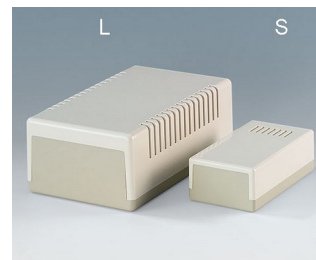

## 普通塑料机盒

OKW- Flat-Pack Case 扁平机盒是一款非常经济实惠的用于封装电子产品的机盒。

- 具备不同的尺寸、高度和类型的桌式和墙挂机盒
- 下盒侧面敞开，特别方便所有装配和服务工作
- 提供较低上盒 (N) 和较高上盒 (H) 款式
- 带手柄的类型易于倾斜放置或舒适携带
- 提供带通风槽部件利于强发热件的散热 (189L)
- 提供带有音槽的顶部部件适合用于发音的小机盒 (120 S)
- A 型适合铝前面板应用; 加高的机盒边框保护操作件和字标
- 防护等级 IP 40 (无槽)
- 固定柱用于固定电路板和元器件