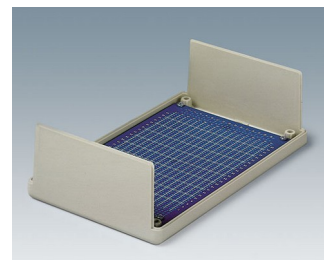

## 普通塑料机盒

OKW- Flat-Pack Case 扁平机盒是一款非常经济实惠的用于封装电子产品的机盒。

- 具备不同的尺寸、高度和类型的桌式和墙挂机盒
- 下盒侧面敞开，特别方便所有装配和服务工作
- 提供较低上盒 (N) 和较高上盒 (H) 款式
- 带手柄的类型易于倾斜放置或舒适携带
- 提供带通风槽部件利于强发热件的散热 (189L)
- 提供带有音槽的顶部部件适合用于发音的小机盒 (120 S)
- A 型适合铝前面板应用; 加高的机盒边框保护操作件和字标
- 防护等级 IP 40 (无槽)
- 固定柱用于固定电路板和元器件