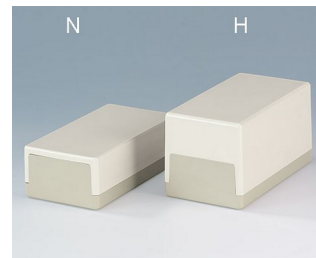

## 普通塑料机盒

OKW- Flat-Pack Case 扁平机盒是一款非常经济实惠的用于封装电子产品的机盒。

- 具备不同的尺寸、高度和类型的桌式和墙挂机盒
- 下盒侧面敞开，特别方便所有装配和服务工作
- 提供较低上盒 (N) 和较高上盒 (H) 款式
- 带手柄的类型易于倾斜放置或舒适携带
- 提供带通风槽部件利于强发热件的散热 (189L)
- 提供带有音槽的顶部部件适合用于发音的小机盒 (120 S)
- A 型适合铝前面板应用; 加高的机盒边框保护操作件和字标
- 防护等级 IP 40 (无槽)
- 固定柱用于固定电路板和元器件