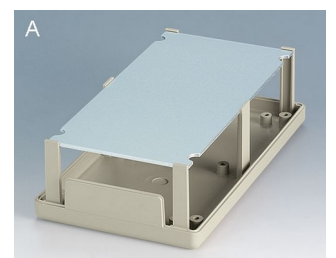

## 普通塑料机盒

OKW- Flat-Pack Case 扁平机盒是一款非常经济实惠的用于封装电子产品的机盒。

- 具备不同的尺寸、高度和类型的桌式和墙挂机盒
- 下盒侧面敞开，特别方便所有装配和服务工作
- 提供较低上盒 (N) 和较高上盒 (H) 款式
- 带手柄的类型易于倾斜放置或舒适携带
- 提供带通风槽部件利于强发热件的散热 (189L)
- 提供带有音槽的顶部部件适合用于发音的小机盒 (120 S)
- A 型适合铝前面板应用; 加高的机盒边框保护操作件和字标
- 防护等级 IP 40 (无槽)
- 固定柱用于固定电路板和元器件