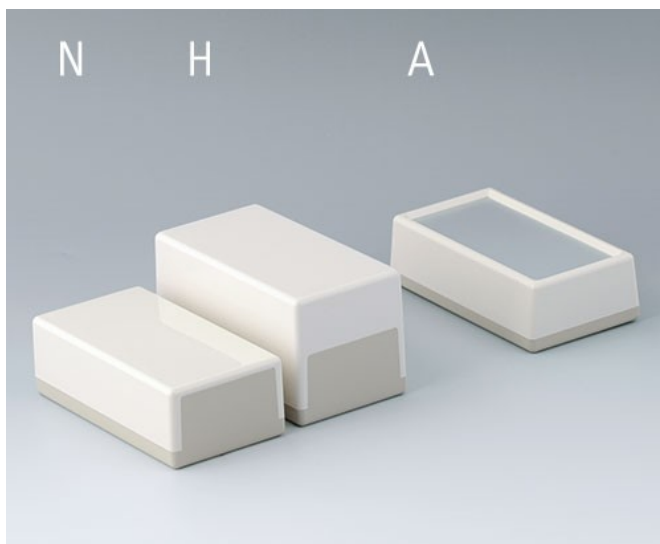

## 普通塑料机盒

OKW- Flat-Pack Case 扁平机盒是一款非常经济实惠的用于封装电子产品的机盒。

- 具备不同的尺寸、高度和类型的桌式和墙挂机盒
- 下盒侧面敞开，特别方便所有装配和服务工作
- 提供较低上盒 (N) 和较高上盒 (H) 款式
- 带手柄的类型易于倾斜放置或舒适携带
- 提供带通风槽部件利于强发热件的散热 (189L)
- 提供带有音槽的顶部部件适合用于发音的小机盒 (120 S)
- A 型适合铝前面板应用; 加高的机盒边框保护操作件和字标
- 防护等级 IP 40 (无槽)
- 固定柱用于固定电路板和元器件