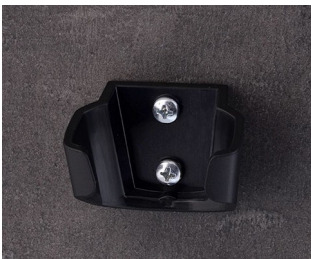

B2902039
Holder S
ASA (UL 94 HB)
black RAL 9005