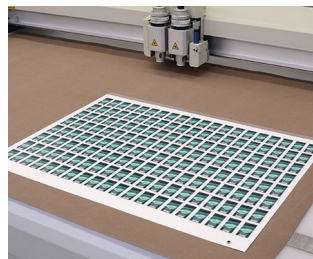

装饰膜

如有需要，我们也打印纯真白色，在避开显示屏和 LED 窗口同时，将薄膜压印上显示功能的按钮。

装饰膜生产于我们自己的印刷部门，具备一个粘合层和适配机盒凹陷的表面。如有需要，我们可将贴膜粘贴在机盒上，完成粘贴工作。

令人印象深刻的工艺也包括直接在机盒上的数码打印。 请了解所有可能性。

保留技术更改可能性。 © OKW 机盒系统, Buchen/德国。