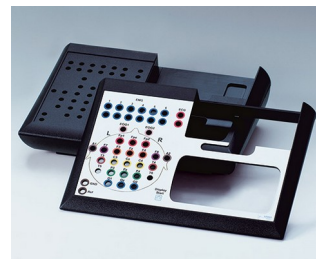

装饰膜

如有需要，我们也打印纯真白色，在避开显示屏和 LED 窗口同时，将薄膜压印上显示功能的按钮。

装饰膜生产于我们自己的印刷部门，具备一个粘合层和适配机盒凹陷的表面。如有需要，我们可将贴膜粘贴在机盒上，完成粘贴工作。

令人印象深刻的工艺也包括直接在机盒上的数码打印。 请了解所有可能性。

保留技术更改可能性。 © OKW 机盒系统, Buchen/德国。